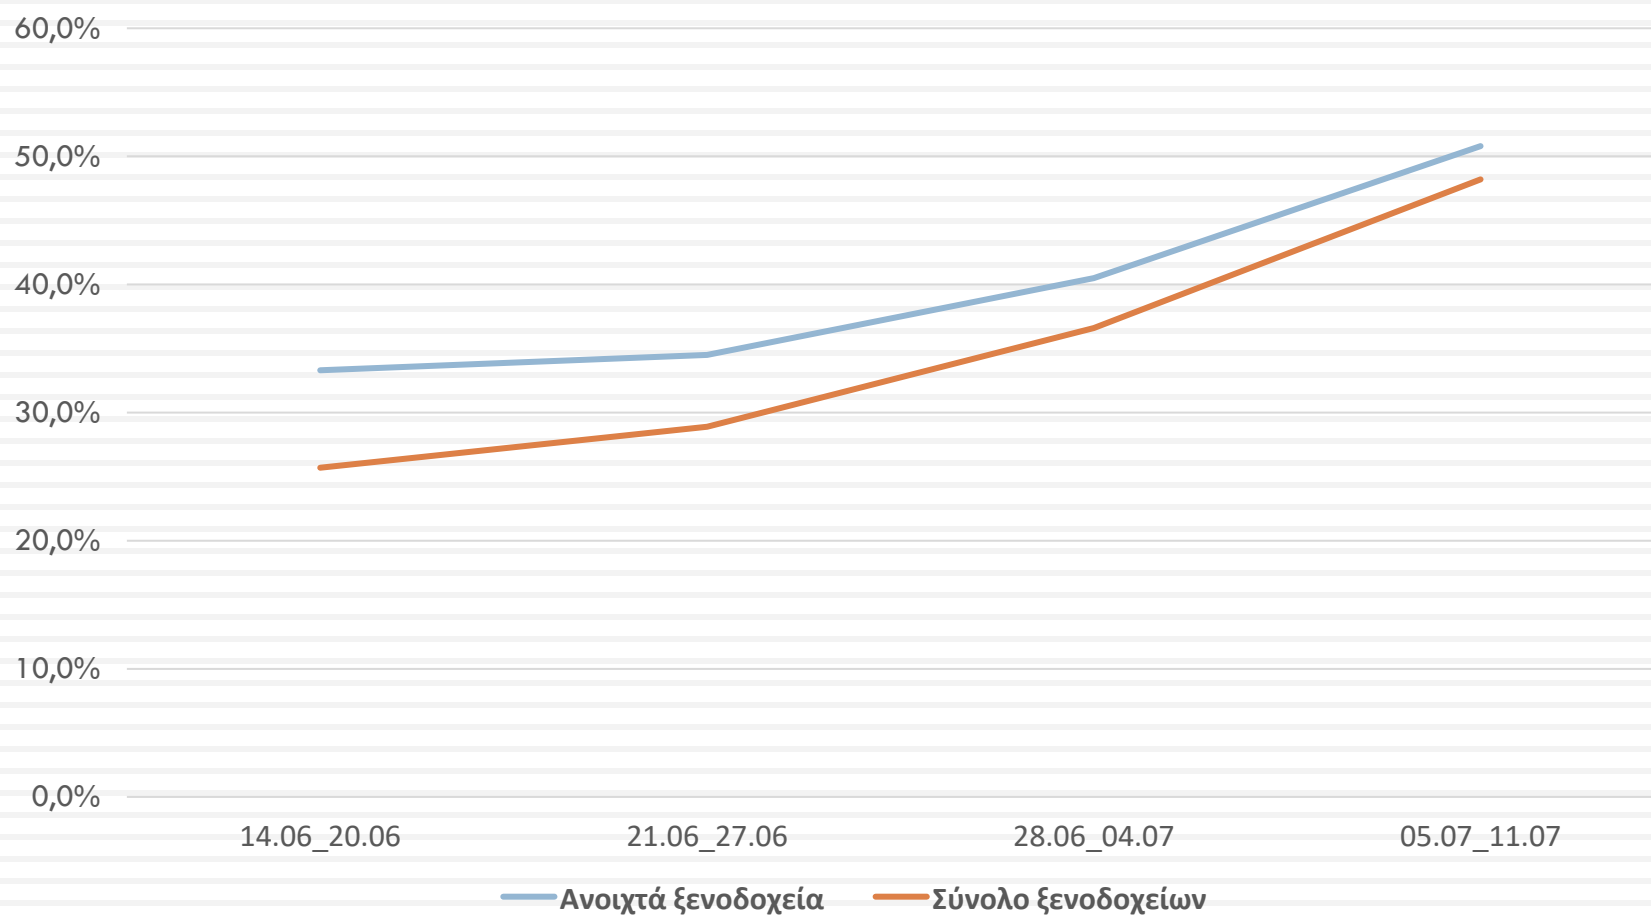

Ξενοδοχειακό Παρατηρητήριο:
Εβδομαδιαία Έρευνα για τις Επιδόσεις των Ξενοδοχείων

Ινστιτούτο Τουριστικών
Ερευνών και Προβλέψεων

Έναρξη: 14-20 Ιουνίου 2021

Πληρότητα ανοιχτών ξενοδοχείων και αναγωγή στο συνολικό ξενοδοχειακό δυναμικό

Ποσοστό ξενοδοχείων που έχουν κρατήσεις/ακυρώσεις κατά την εξεταζόμενη περίοδο

ΣΥΝΟΛΟ ΞΕΝΟΔΟΧΕΙΑΚΟΥ ΔΥΝΑΜΙΚΟΥ

ΣΥΝΕΧΟΥΣ ΛΕΙΤΟΥΡΓΙΑΣ

ΕΠΟΧΙΚΗΣ ΛΕΙΤΟΥΡΓΙΑΣ