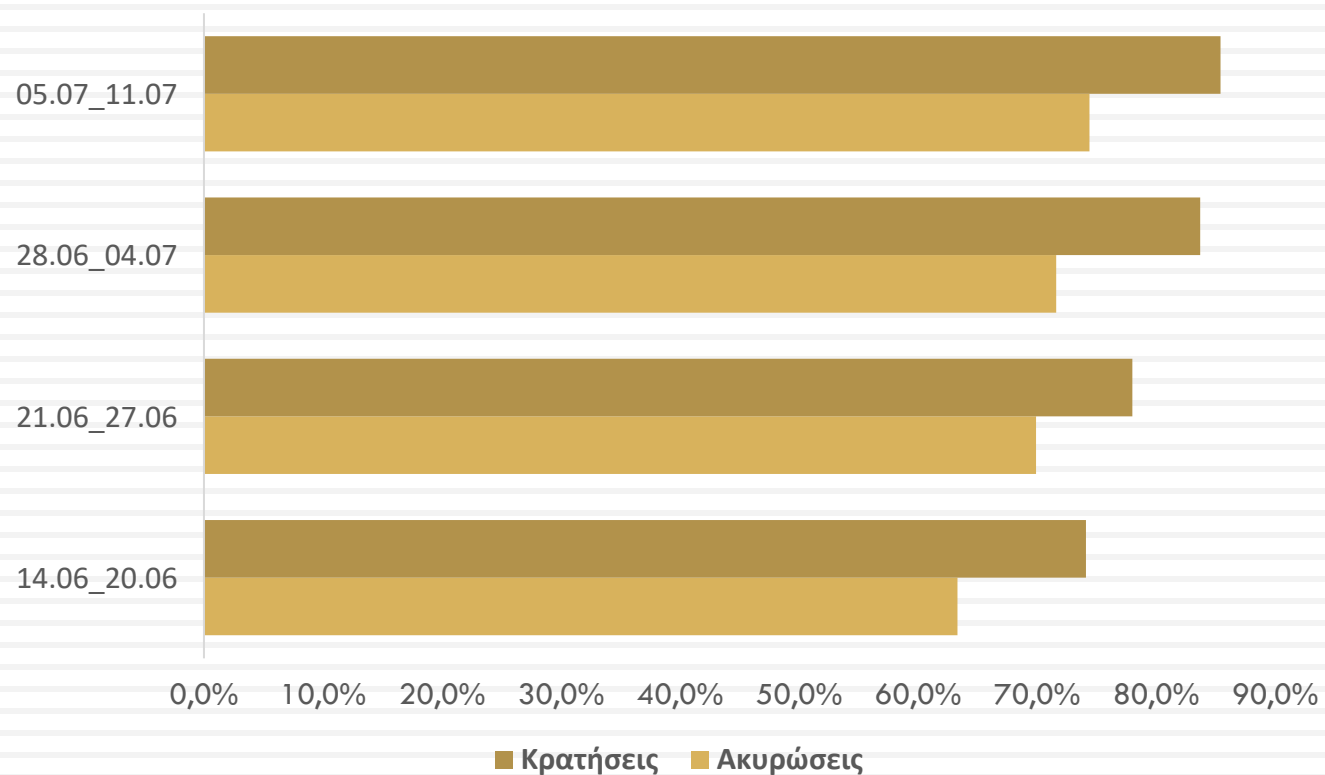

Ξενοδοχειακό Παρατηρητήριο:
Εβδομαδιαία Έρευνα για τις Επιδόσεις των Ξενοδοχείων

Ινστιτούτο Τουριστικών
Ερευνών και Προβλέψεων

Έναρξη: 14-20 Ιουνίου 2021

Πληρότητα ανοιχτών ξενοδοχείων και αναγωγή στο συνολικό ξενοδοχειακό δυναμικό

Ποσοστό ξενοδοχείων που έχουν κρατήσεις/ακυρώσεις κατά την εξεταζόμενη περίοδο

ΣΥΝΟΛΟ ΞΕΝΟΔΟΧΕΙΑΚΟΥ ΔΥΝΑΜΙΚΟΥ

ΣΥΝΕΧΟΥΣ ΛΕΙΤΟΥΡΓΙΑΣ

ΕΠΟΧΙΚΗΣ ΛΕΙΤΟΥΡΓΙΑΣ